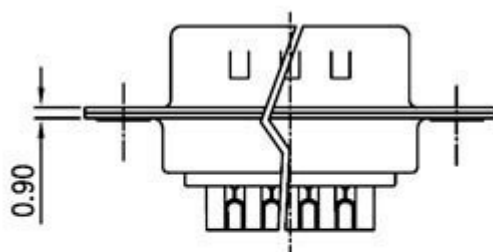

Canon 9p -wtyk lutowany na przewód nr kat 23403

Wtyk D-sub męski do lutowania na przewód, biały izolator

Wymiary:

Dimension

Position	A \pm 0.2	B \pm 0.2	C \pm 0.3	D
9	17.90	24.99	30.80	16.33