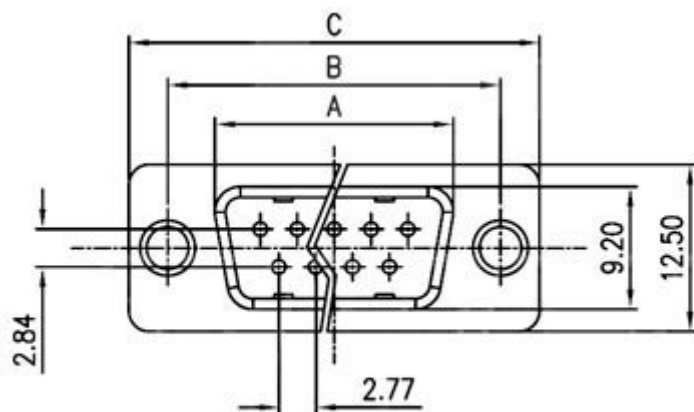

Canon 9p -wtyk lutowany na przewód nr kat 23403

Wtyk D-sub męski do lutowania na przewód, biały izolator

Wymiary:

Dimension

Position	A \pm 0.2	B \pm 0.2	C \pm 0.3	D
9	17.90	24.99	30.80	16.33