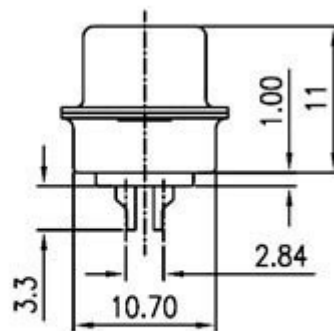

Canon 9p -wtyk lutowany na przewód nr kat 23403

Wtyk D-sub męski do lutowania na przewód, biały izolator

Wymiary:

Dimension

Position	A \pm 0.2	B \pm 0.2	C \pm 0.3	D
9	17.90	24.99	30.80	16.33