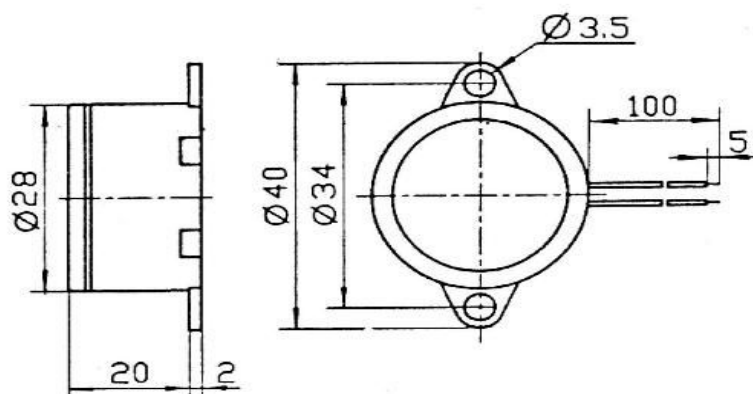

Buzery z generatorem

Symbol	Typ	Prąd [mA]	Napięcie [V]	Głośność [db/cm]	Częstotliwość [kHz]	Sygnal
FC 208L 12V	elektromagnetyczny	25	9 - 15	75	4	ciągły
FC 208L 24V	elektromagnetyczny	25	15 - 27	75	4	ciągły
FCE28 2P12L	elektromagnetyczny	15	9 - 15	85	2,7 - 3,1	przerywany
FCE28 2P24L	elektromagnetyczny	20	15 - 28	85	2,7 - 3,1	przerywany
FCE28 2S12L	elektromagnetyczny	40	8 - 15	85	2,7 - 3,1	ciągły
FY248	piezo	15	1,5 - 24	85	4,5 - 5	ciągły
3D3240L	piezo	35/20	1 - 24	100/30	2,4 - 3,9	ciągły / przerywany
3S3240L	piezo	20	1 - 24	100/30	2,4 - 3,9	ciągły
3D3120L	piezo	35/20	1 - 12	100/30	2,4 - 3,9	ciągły / przerywany
3P3120L/KPI	piezo	20	1 - 12	100/30	2,4 - 3,9	przerywany
32S3240L	piezo	20	24	90	3,2	ciągły

Wymiary:

- FC 208L

- FCE28

- FY 248L

- 3S3120 L, 3S3240 L, 3D3240 L, 3P3120L