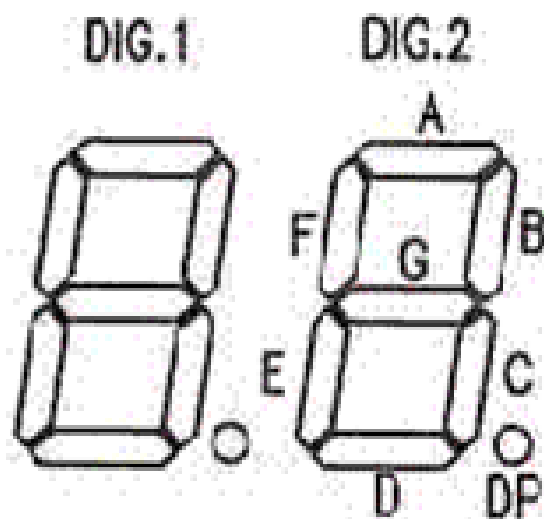

TOD-5263Ax Series

TOD-5263Ax

Wy wietlacz LED 14,20mm 0,56" podwójny c.cathode czerwony (640nm) , 6000 ucd (10mA) , wspólna KATODA