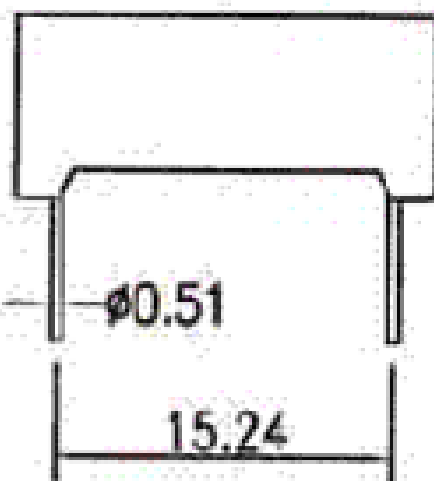

TOD-5263Ax Series

TOD-5263Ax

Wy wietlacz LED 14,20mm 0,56" podwójny c.cathode czerwony (640nm) , 6000 ucd (10mA) , wspólna KATODA