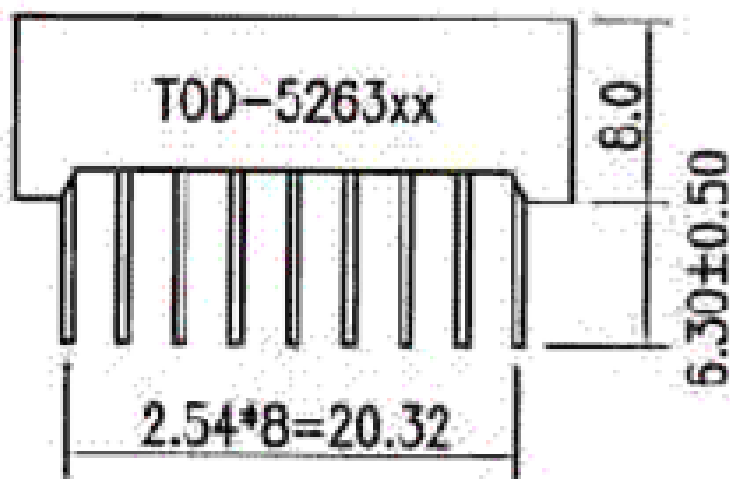

TOD-5263Ax Series

TOD-5263Ax

Wy wietlacz LED 14,20mm 0,56" podwójny c.cathode czerwony (640nm) , 6000 ucd (10mA) , wspólna KATODA