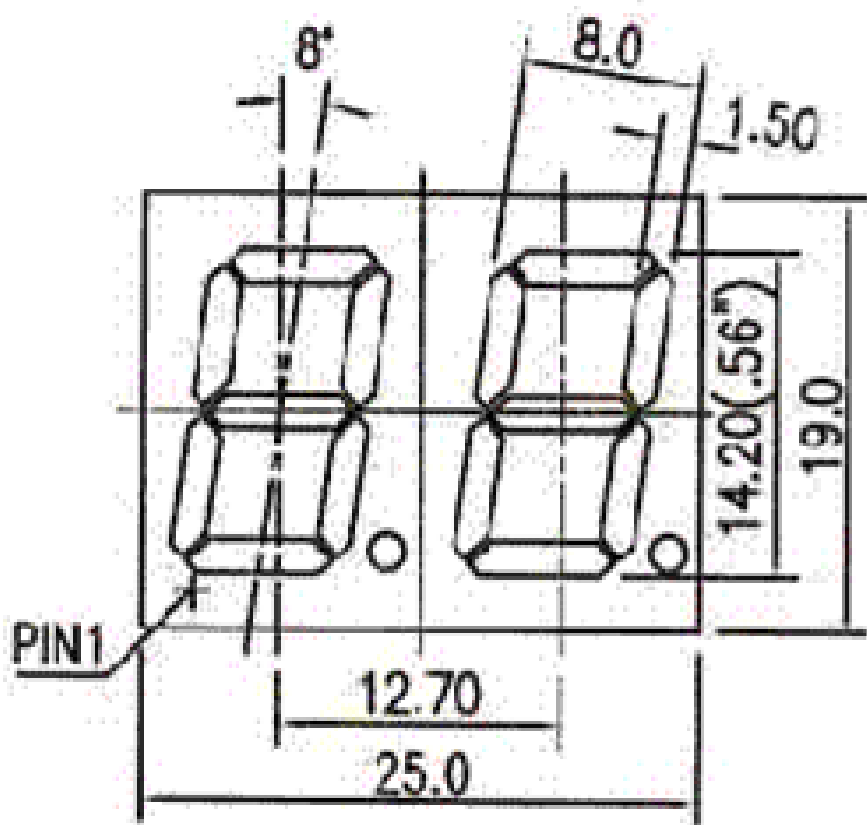

TOD-5263Ax Series

TOD-5263Ax

Wy wietlacz LED 14,20mm 0,56" podwójny c.cathode czerwony (640nm) , 6000 ucd (10mA) , wspólna KATODA